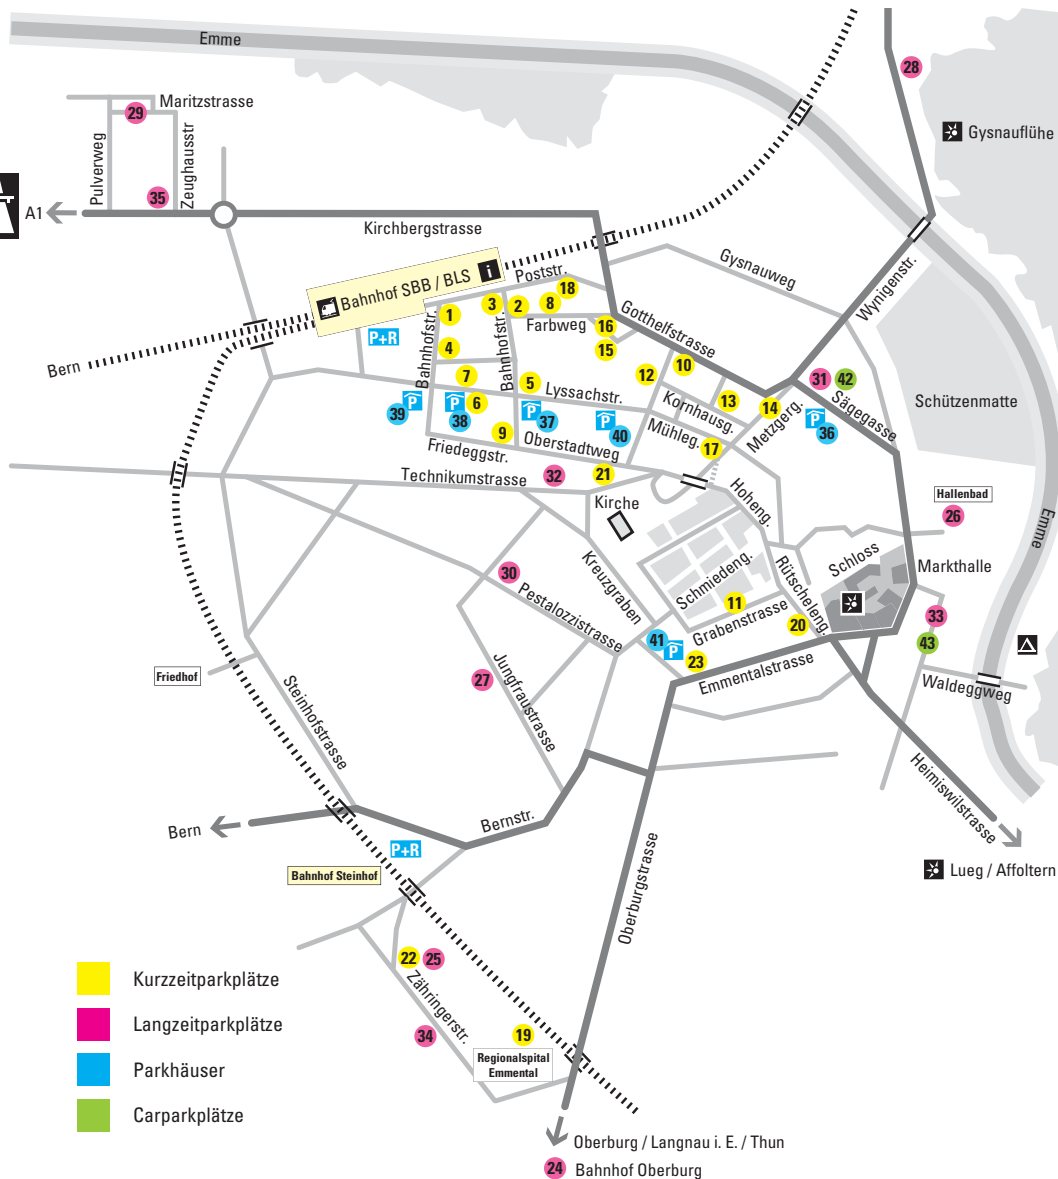

PARKPLÄTZE...

- Kurzzeitparkplätze
- Langzeitparkplätze
- Parkhäuser
- Carparkplätze

GEBÜHRENPFLICHTIGE PARKZEIT GANZE STADT

Montag - Freitag	07.00 / 08.00 bis 19.00 Uhr
Samstag	07.00 / 08.00 bis 12.00 / 17.00 Uhr
Sonntag und Feiertage	gebührenfrei (ausgenommen Bahnhof SBB, Regionalspital (19) und Parkhaus Schmiedenrain (41)).

Halten Sie sich öfter in Burgdorf auf, lohnt sich der Kauf einer Wertkarte für das Parkhaus.

www.burgdorf.ch/parkieren.html