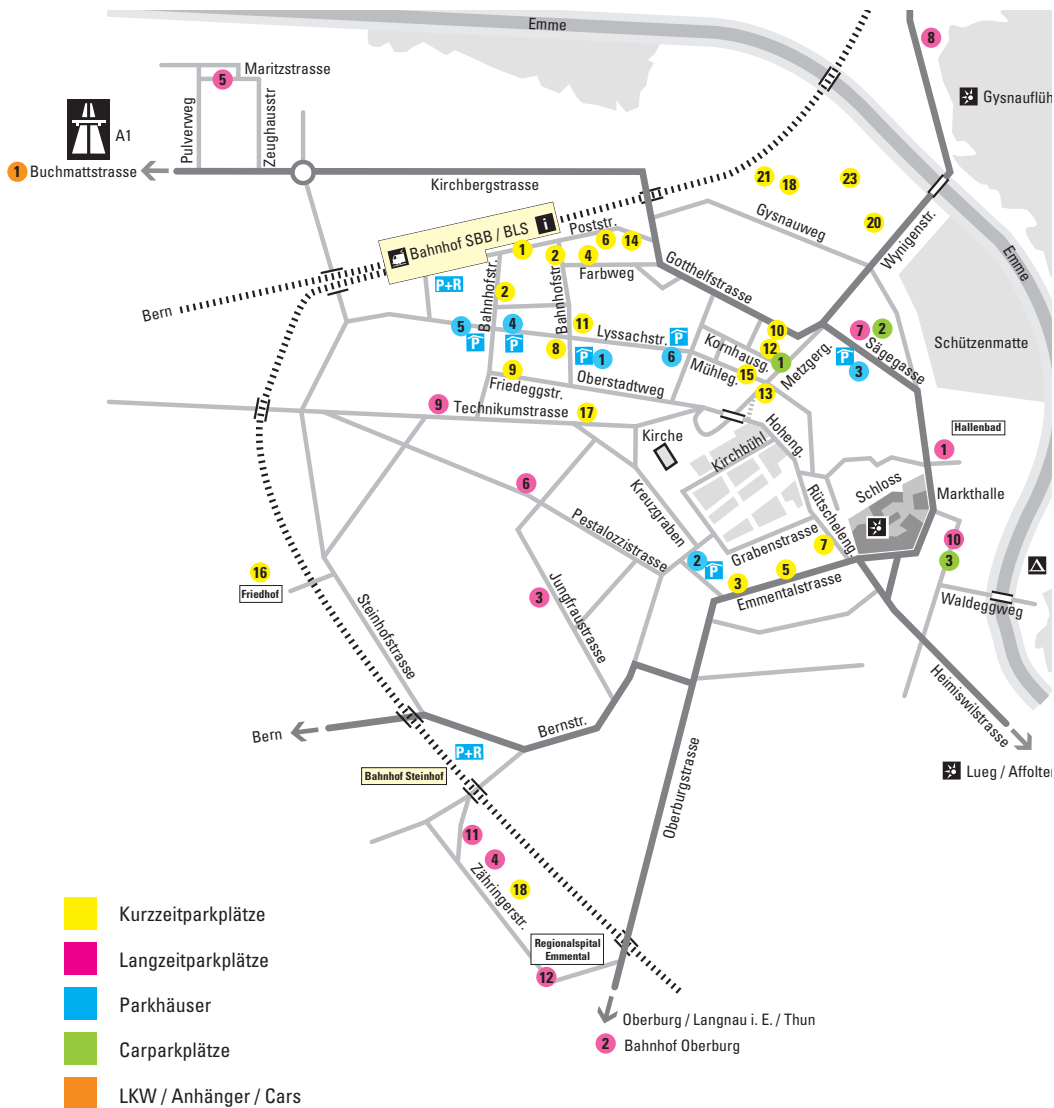

STADT  
BURGDORF

## GEBÜHRENPF LICHTIGE PARKZEIT GANZE STADT

Grundsätzlich Montag – Samstag 07.00 – 22.00 Uhr  
 siehe auch Anschrift Parkuhr / Ticketautomat

Sonntag und Feiertage gebührenfrei  
 ausgenommen Bahnhof SBB **1** Regionalspital **12**  
 und Parkhaus Schmiedenrain **2**

# ...IM ZENTRUM VON BURGDORF

<b>Kurzzeitparkplätze</b>	<b>Strasse / Ort</b>	<b>Anzahl</b>	<b>max. Parkzeit</b>	<b>Tarif</b>
1	Bahnhof SBB Vorfahrt	11	max. 30 Min.	Fr. 2.00 / Std.
2	Bahnhofstrassen Ost West	22	max. 1 Std.	Fr. 1.50 / Std.
3	Emmentalstrasse UBS	23	max. 1 Std.	Fr. 1.50 / Std.
4	Farbweg	15	max. 1 Std.	Fr. 1.50 / Std.
5	Grabenstrasse	30	max. 1 Std.	Fr. 2.00 / Std.
6	Poststrasse	18	max. 1 Std.	Fr. 1.50 / Std.
7	Rütschelengasse	3	max. 1 Std.	Fr. 1.50 / Std.
8	Coop Lyssachstrasse	90	max. 2 Std.	Fr. 1.50 / Std.
9	Friedeggstrasse	5	max. 2 Std.	Fr. 1.50 / Std.
10	Gotthelfparkplatz, Gotthelfstrasse	18	max. 2 Std.	Fr. 1.50 / Std.
11	Kantonalbank BEKB, Bahnhofstr. 2	18	max. 2 Std.	Fr. 1.50 / Std.
12	Kornhausgasse	10	max. 2 Std.	Fr. 1.50 / Std.
13	Metzgergasse	20	max. 2 Std.	Fr. 1.50 / Std.
14	Migros GARDEN, Poststrasse 1	69	max. 2 Std.	Fr. 1.50 / Std.
15	Mühlegasse	12	max. 2 Std.	Fr. 1.50 / Std.
16	Friedhof	25	max. 3 Std.	zeitl. beschränkt
17	Technikumstrasse	75	max. 3 Std.	Fr. 1.50 / Std.
18	Tennishalle Zähringerstrasse	25	max. 3 Std.	Fr. 1.50 / Std.

<b>Cars</b>	<b>Strasse / Ort</b>	<b>Anzahl</b>	<b>max. Parkzeit</b>	<b>Tarif</b>
1	Kornhaus Sägegasse	2		wie PW
2	Schafrothplatz, Sägegasse	mehrere		wie PW
3	Viehmarktplatz, Sägegasse	mehrere		wie PW

<b>LKW/Anhängzüge/Cars</b>	<b>Strasse / Ort</b>	<b>Anzahl</b>	<b>max. Parkzeit</b>	<b>Tarif</b>
1	Buchmattstrasse	mehrere	max. 12 Std.	Fr. 1.00 / Std.