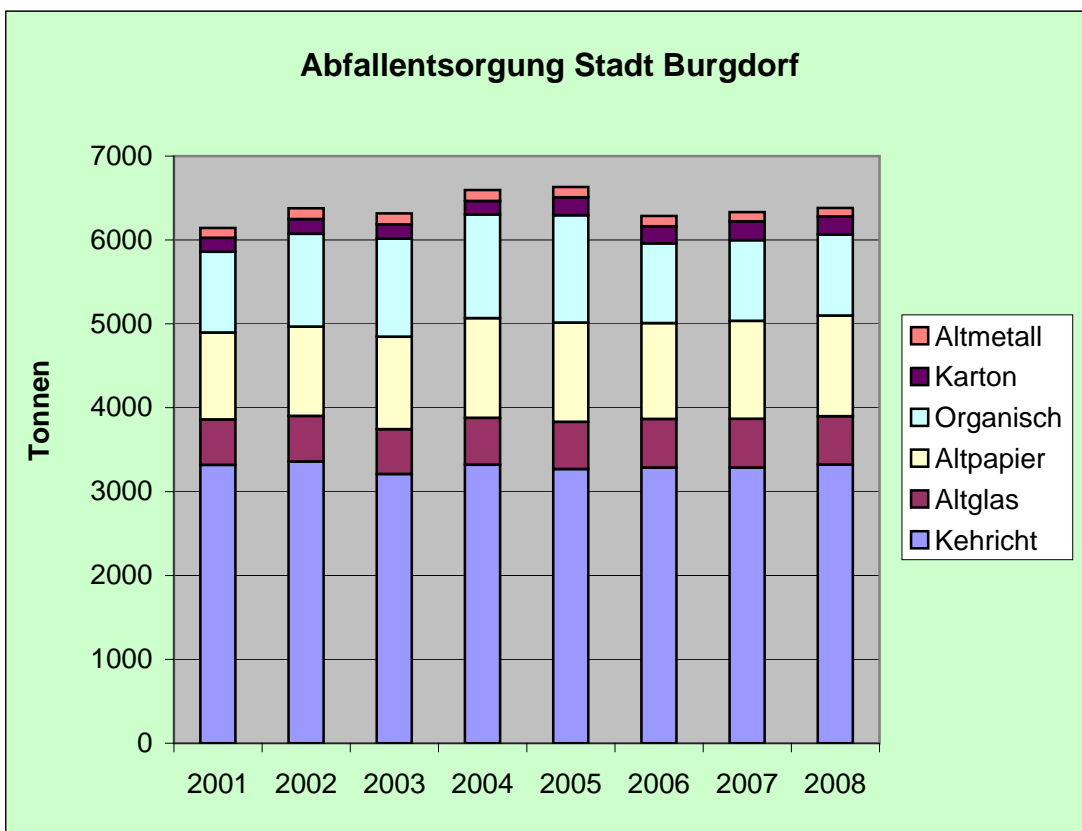

# Abfallstatistik Stadt Burgdorf seit 2001

Angaben in Tonnen

	2001	2002	2003	2004	2005	2006	2007	2008
Kehricht	3318	3357	3209	3320	3269	3285	3286	3322
Altglas	541	544	535	558	562	580	581	575
Altpapier	1037	1065	1103	1188	1182	1144	1167	1200
Organisch	963	1106	1170	1236	1281	949	962	967
Karton	165	175	169	161	213	205	226	214
Altmetall	119	130	133	133	125	123	111	103
<i>Total</i>	<i>6143</i>	<i>6377</i>	<i>6318</i>	<i>6596</i>	<i>6632</i>	<i>6286</i>	<i>6333</i>	<i>6381</i>

## Elektro- und Haushaltsgeräte

	2003	2004	2005	2006	2007	2008	
Haushaltkleingeräte, elektr. Spielzeuge, Garten- und Hobbygeräte	11.73	18.28	21.61	23.19	22.86	31.80	Tonnen
Büro-, Telekommunikations- und Unterhaltungselektronik	62.80	84.50	115.47	140.21	138.64	82.00	Tonnen
Grossgeräte (Kühlschrank, Waschmaschine, usw.)	369	455	492	416	406	480	Stk.