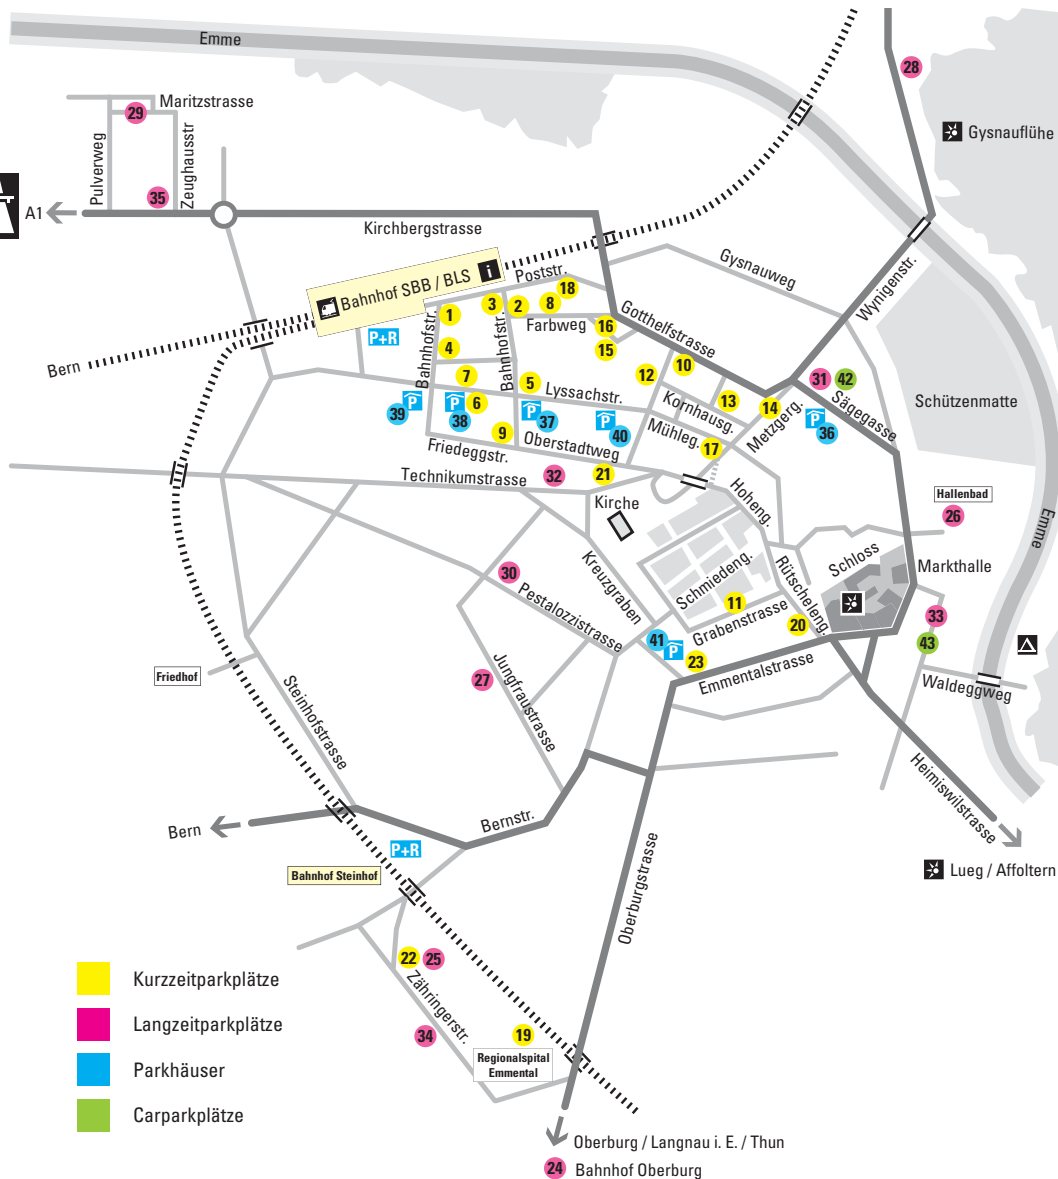

STADT
BURGDORF

- KURZZEITPARKPLÄTZE 
- LANGZEITPARKPLÄTZE 
- PARKHÄUSER 
- CARPARKPLÄTZE 

PARKIEREN IN BURGDORF

PARKPLÄTZE...

GEBÜHRENPFLICHTIGE PARKZEIT GANZE STADT

| | |
|-----------------------|--|
| Montag - Freitag | 07.00 / 08.00 bis 19.00 Uhr |
| Samstag | 07.00 / 08.00 bis 12.00 / 17.00 Uhr |
| Sonntag und Feiertage | gebührenfrei (ausgenommen Bahnhof SBB, Regionalspital (19) und Parkhaus Schmiedenrain (41)). |