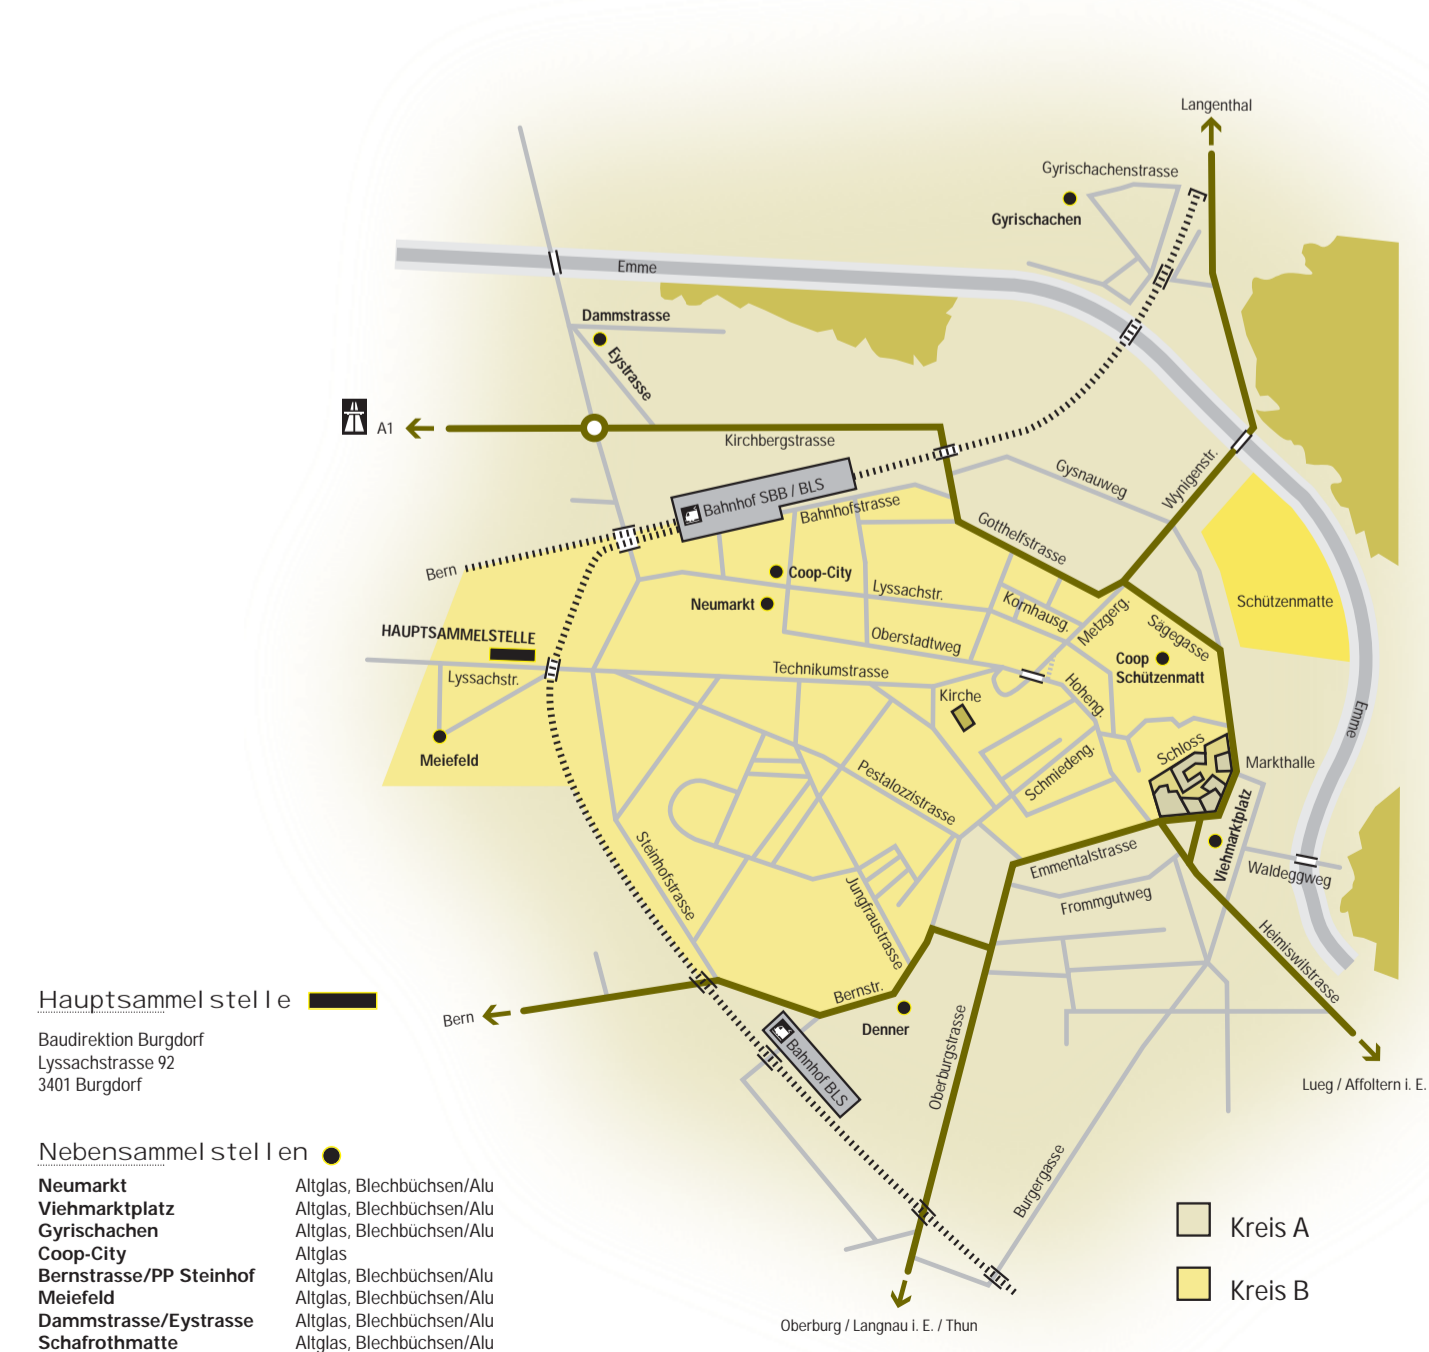

Routenplan