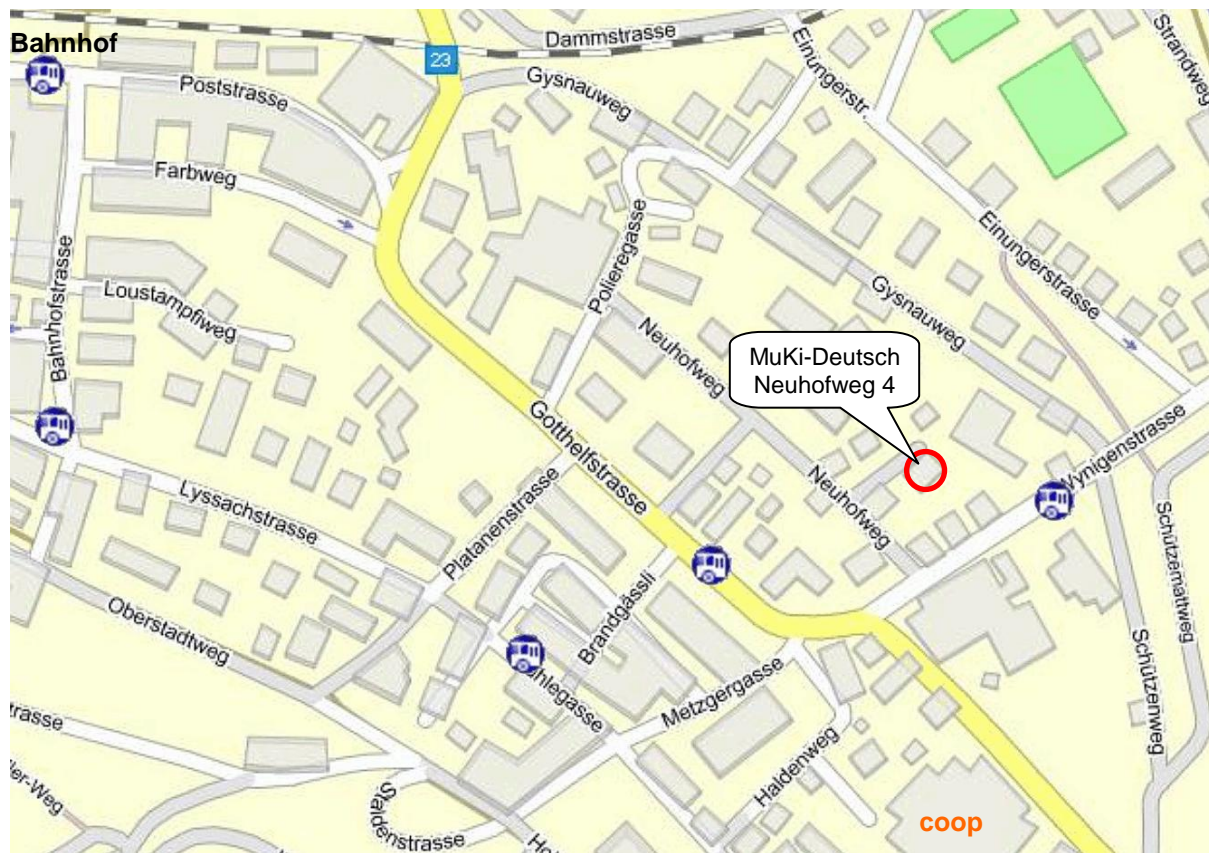

## MuKi-Deutsch

Ab 26. April 2011 sind wir am **Neuhofweg 4** zu finden.  
Hier der Lageplan:

### Anfahrt mit dem Bus ab Burgdorf Hauptbahnhof:

Mit dem Bus **Nr. 462** (Richtung Geissrütli) und **Nr. 465** (Richtung Spital)

bis Haltestelle **Kornhaus**

Abfahrt immer Std.<sup>00</sup> und Std.<sup>30</sup>

**Nr. 468** (Richtung Lueg) bis Haltestelle **Kornhaus**

Abfahrt immer Std.<sup>46</sup>

**Nr. 463** (Richtung Gyrischachen) bis Haltestelle **Schützenhaus**

Abfahrt immer Std.<sup>00</sup> und Std.<sup>30</sup>