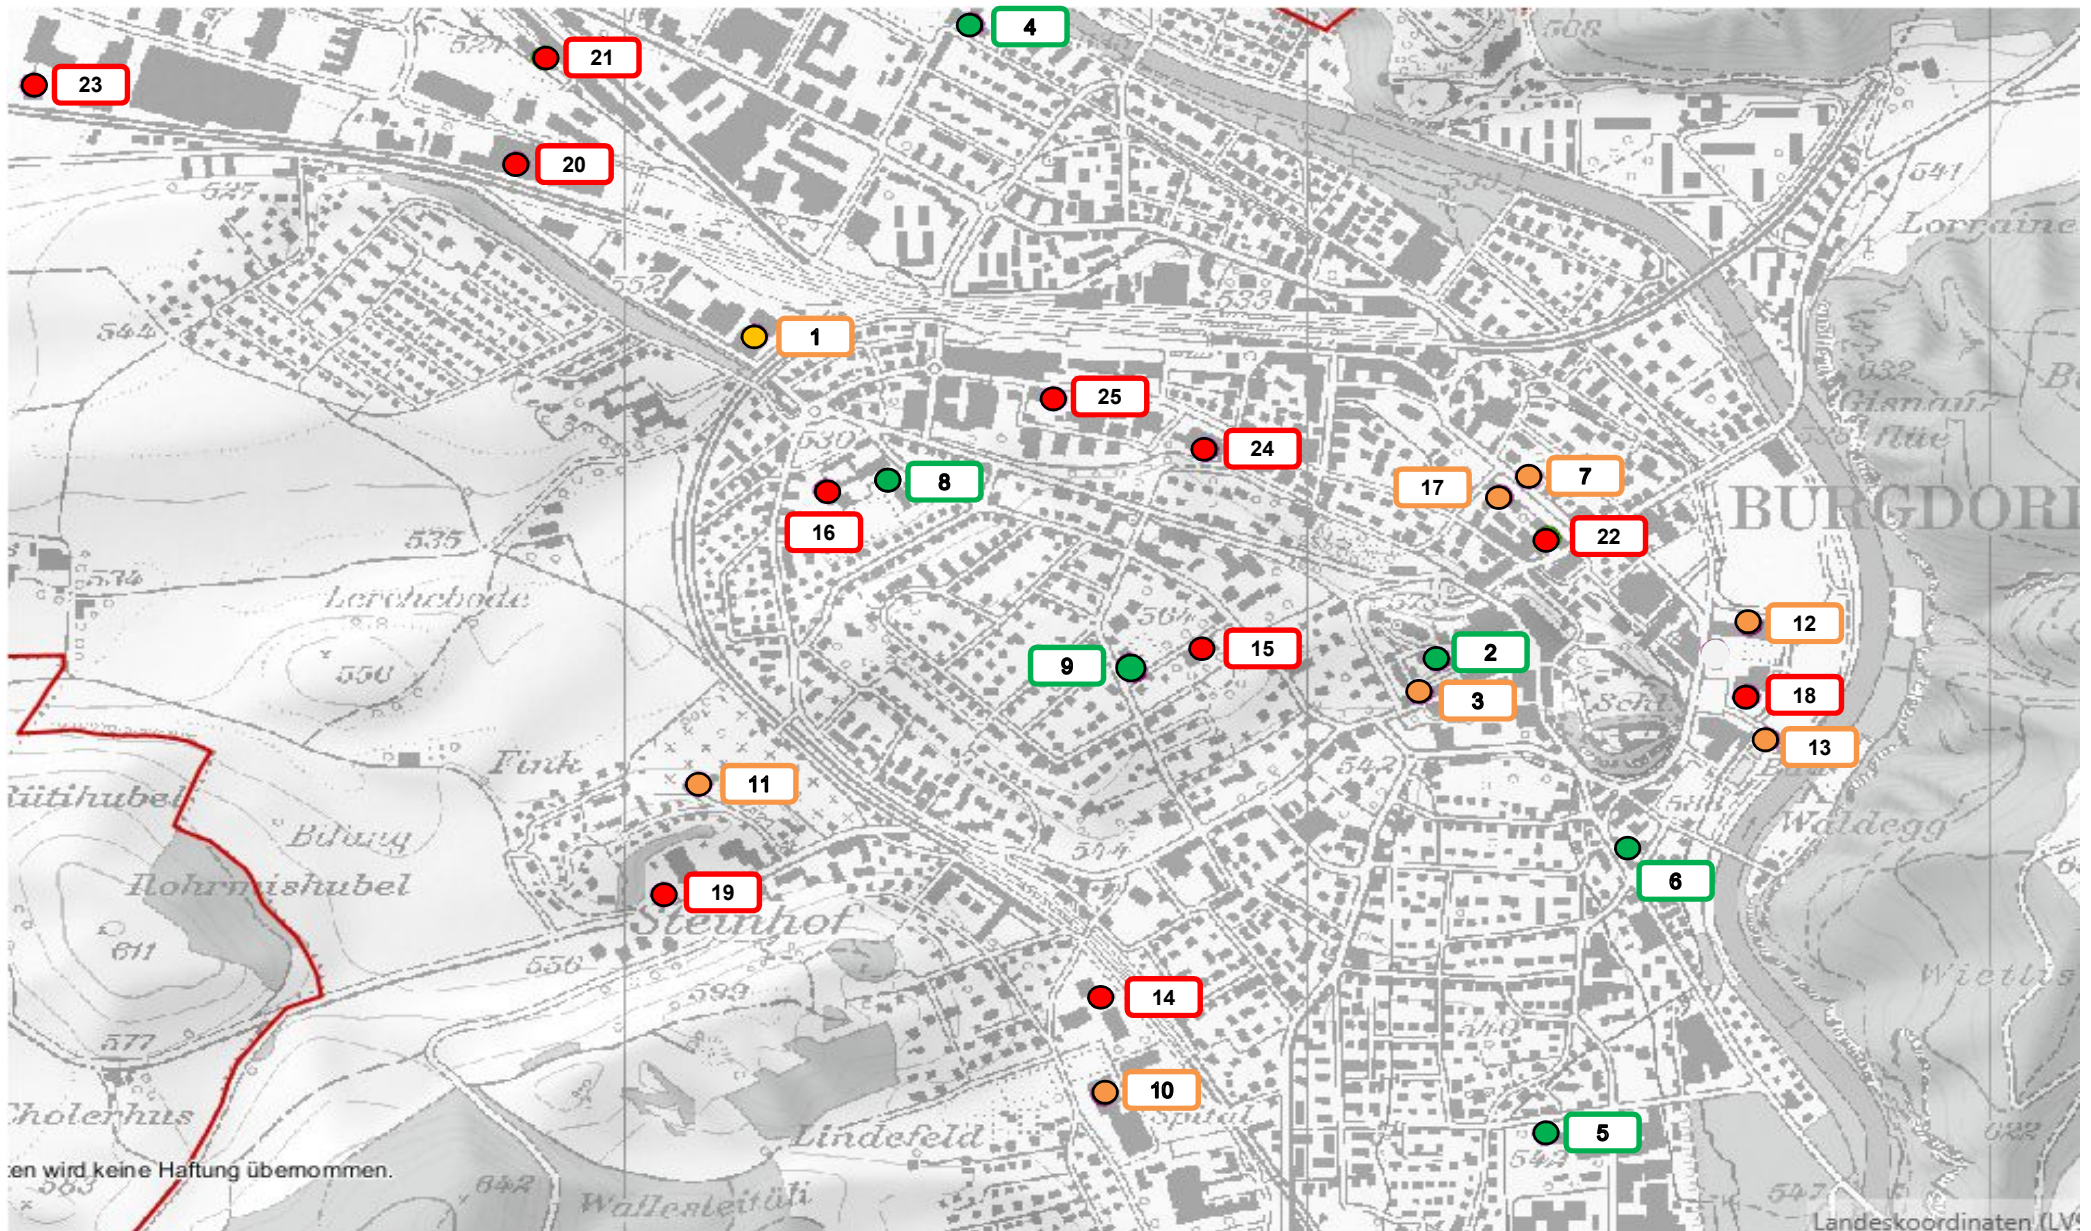

Standorte der AED-Geräte in der Stadt Burgdorf

en wird keine Haftung übernommen.

Landeskoordinaten (LV)

Standort: 24h verfügbar:

- 2) Stadtverwaltung, Kirchbühl 23
- 4) Schulhaus Neumatt, Guisanstrasse 30
- 5) Schulhaus Schlossmatt, Grunerstrasse 1
- 6) Feuerwehrmagazin, Heimiswilstrasse 11a
- 8) Schulanlage / Turnhallen Gsteighof, Pestalozzistrasse 69
- 9) Turnhalle Gsteig, Jungfraustrasse 27

Standort: teilweise verfügbar:

- 1) Baudirektion, Lyssachstrasse 94
- 3) Bildungsdirektion, Neuengasse 5
- 7) Schulhaus Gotthelf, Gotthelfstrasse 34
- 10) Turnhalle Lindenfeld, Zähringerstrasse 37
- 11) Krematorium, Friedhof 8
- 12) Sporthallen Schützenmatt, Sägegasse 13
- 13) Freibad, Sägegasse 23
- 17) Kornhaus, Kornhausgasse 16