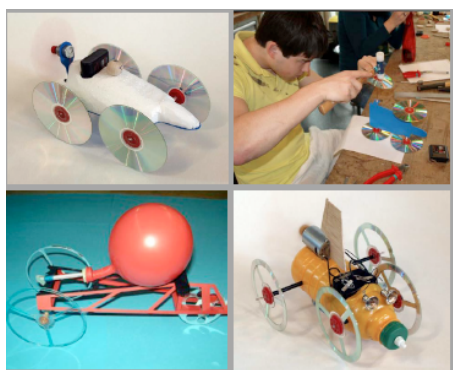

Die Forscherfrage

Das Thema «Leichtbau und Mobilität» steht im Zentrum: Neben Recherchen bei den Fachhochschulen Burgdorf und Biel, Firmen u. A. sind wissenschaftliche Dokumentationen und die praktische Entwicklung eines/mehrerer Leichtbaufahrzeuge im Technischen Gestalten im Zentrum. Die Prämierung der Forscherarbeit erfolgt durch eine externe Jury und ist öffentlich. Die Präsenzzeit der Projektarbeit beinhaltet 24 x 4 Lektionen (während der Schulzeit, Mittwoch oder Donnerstagmorgen gemäss Plan), Hausaufgaben sind möglich. Zwei bis drei Anlässe finden aus organisatorischen Gründen ausserhalb der Schulzeit statt.

Organisation

12. Mai 2011: Infoveranstaltung für alle Schulleitungen und interessierte Lehrpersonen
- Juni 2011: Lehrpersonen der betroffenen Stufen informieren und nominieren Jugendliche.
- 13.8.2011 Schnuppertag: Einführung in die Projektarbeit der nominierten Jugendliche.
- Bis 9.9.2011: Interessierte Jugendliche senden ihr Bewerbungsdossier an: BM-Zentrum, Wynigenstrasse 10, 3400 Burgdorf zuhänden U. Wenger/T. Stuber Burgdorf. Anschliessend Entscheid über Aufnahme durch die Schulleitung BM.
- Projektstart : 20.10.2011 , Projektdauer Schuljahr 2011 / 2012.
- Prämierung und Preisverleihung Ende Mai 2012.

Fragen? Mail an Ursula Wenger ursulawenger@bluewin.ch.