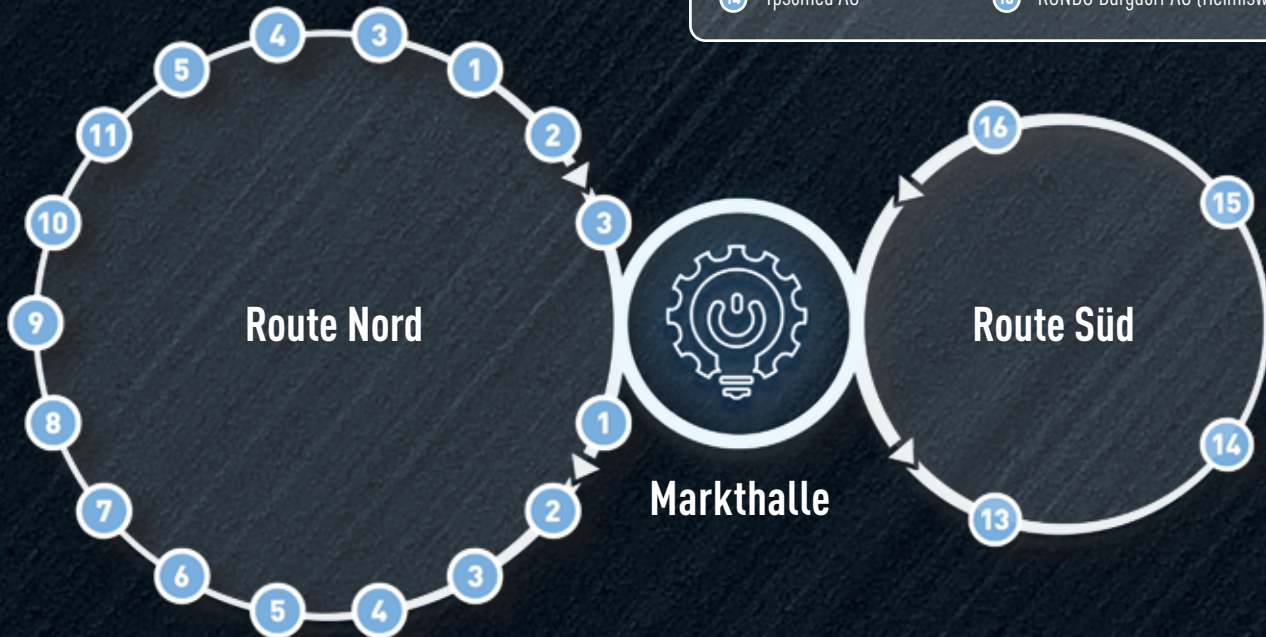

FIRMENTOUREN PER BUS IM 15 MINUTEN TAKT

Einsteigen. Entdecken. Weiterfahren.

Von der zentralen Markthalle aus fahren im 15-Minuten-Takt Busse zu den teilnehmenden Firmen. Bei jeder Firma können die Besucherinnen und Besucher nach Lust und Laune aussteigen, staunen, der Produktion über die Schulter blicken, Fragen stellen, Antworten erhalten, Informationen über potentielle Arbeitsplätze oder Lehrstellen bekommen, Innovation erleben, weiterfahren und weiterentdecken.

Selbstverständlich kann man sich auch individuell zu Fuss oder per Velo fortbewegen.

Route Nord

1	Burgdorf Bahnhof	10	Camion Transport AG
2	SANITIZED AG	11	Roth Burgdorf AG
3	Schwob AG	5	Kunz Kunath AG
4	Ancor Flexibles	4	Ancor Flexibles
5	Kunz Kunath AG	3	Schwob AG
6	Rondo Buchmatt	1	Burgdorf Bahnhof
7	Alloga AG	2	SANITIZED AG
8	Ambis Solutions AG	3	Schwob AG
9	Aebi AG / Asic AG & Lagerhaus AG		

Route Süd

13	Spital Emmental	15	BusinessCom
14	Ypsomed AG	16	RONDO Burgdorf AG (Heimswilstrasse)

Fahrplan & Details

Einfach QR-Code scannen